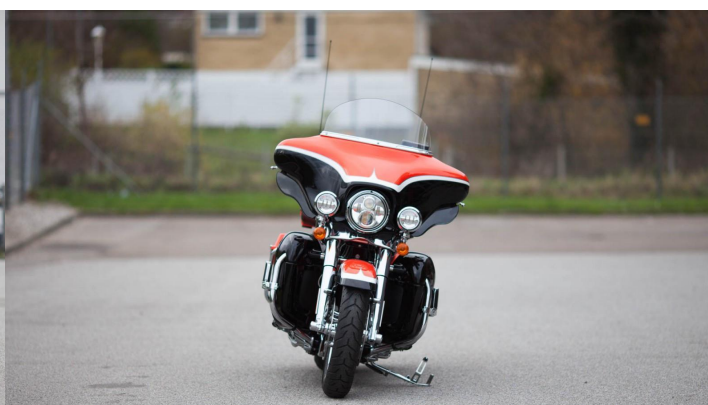

# FLHTCUSE CVO™ Electra Glide Ultra Classic

Kan ses i Aarhus

1.100

Motor

Gearkasse 6 Trins

Farve Orange / Black

## Yderligere oplysninger:

Som NY ! Harley-Davidson FLHTCUSE CVO Electra Glide Ultra Classic.

Velegnet til Flexleasing.

Vance and Hines Udstødninger, Varme i håndtag, Varme i sæde, Bakgear, Justerbare Highway pegs, Justerbare passagerer topplader, rører ryglæn, GPS-navigation, varmhåndtag, sædevarme (for), fartpilot, alarm, startspærre, indsprøjtning, musik anlæg, LED forlygte, sidetasker, topboks, 1 ejer, lev. nysynet, 2 ÅRS HARLEY ORIGINALS GARANTI PÅ BRUGTE MOTORCYKLER, - INKLUDERET I PRISEN....DET STILLER DIG VÆSENTLIGT BEDRE END KØBELOVEN. ! Ved spørgsmål kontakt Salg på tlf : 87415557 Eller på mail : Salg-aar@caps-mc.dk